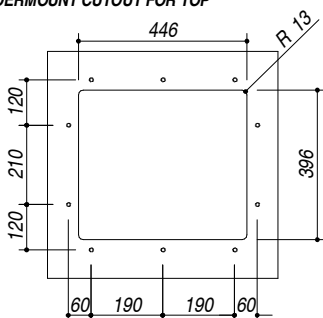

## Rev.1

**DESCRIZIONE** Vasca quadra raggio "15" sottotop da 45x40  
**DESCRIPTION** 45x40 cm undermounted square bowl with radius "15"

**PESO LORDO** 6,3 kg  
**GROSS WEIGHT**

**DIMENSIONI IMBALLO** 595x495x270 mm  
**PACKAGING DIMENSIONS**

- Acciaio inox AISI 304 di spessore elevato (AISI 304 extra thick stainless steel)
- Dimensione vasca: 45x40x19,5 h (Bowl dimensions: 45x40x19,5 h cm bowl)
- Dotazioni: pilettona 3"1/2, troppo-pieno con scarico perimetrale (Equipment: 3.5" basket strainer waste, perimeter overflow) <sup>(A)</sup>
- Base per inserimento vasca: 60 cm (Base unit for bowl: 60 cm)
- Sottotop: 44,6x39,6 cm (Undermounted: 44,6x39,6 cm)

**SCALA DISEGNO** 1:10  
**DRAWING SCALE**

**TUTTE LE MISURE IN mm**  
**ALL MEASURES IN mm**

**TOLLERANZA LINEARE: ± 0.5 mm**  
**LINEAR TOLERANCE**

**TOLLERANZA ANGOLARE: ± 0.2 °**  
**ANGULAR TOLERANCE**

**FORATURA PER INSTALLAZIONE SOTTOTOP**  
**UNDERMOUNT CUTOUT FOR TOP**

1:20

**FORO - HOLE**  
 Ø 10 X 13 H mm

**FISSAGGIO AL TOP**  
**FIXING SYSTEM**