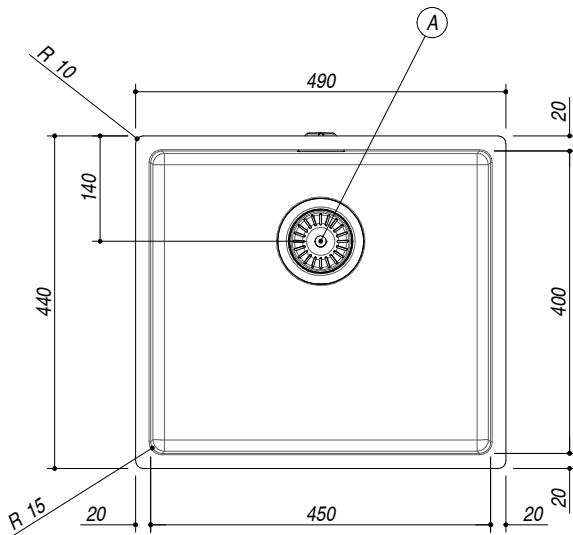

## Rev.1

**DESCRIZIONE** Vasca quadra raggio "15" sottotop da 45x40  
**DESCRIPTION** 45x40 cm undermounted square bowl with radius "15"

**PESO LORDO** 6,3 kg  
**GROSS WEIGHT**

**DIMENSIONI IMBALLO** 595x495x270 mm  
**PACKAGING DIMENSIONS**

- Acciaio inox AISI 304 di spessore elevato (AISI 304 extra thick stainless steel)
- Dimensione vasca: 45x40x19,5 h (Bowl dimensions: 45x40x19,5 h cm bowl)
- Dotazioni: pilettona 3"1/2, troppo-pieno con scarico perimetrale (Equipment: 3.5" basket strainer waste, perimeter overflow) <sup>(A)</sup>
- Base per inserimento vasca: 60 cm (Base unit for bowl: 60 cm)
- Sottotop: 44,6x39,6 cm (Undermounted: 44,6x39,6 cm)

**SCALA DISEGNO** 1:10  
**DRAWING SCALE**

**TUTTE LE MISURE IN mm**  
**ALL MEASURES IN mm**

**TOLLERANZA LINEARE: ± 0.5 mm**  
**LINEAR TOLERANCE**

**TOLLERANZA ANGOLARE: ± 0.2 °**  
**ANGULAR TOLERANCE**

**FORATURA PER INSTALLAZIONE SOTTOTOP**  
**UNDERMOUNT CUTOUT FOR TOP**

1:20

**FORO - HOLE**  
 Ø 10 X 13 H mm

**FISSAGGIO AL TOP**  
**FIXING SYSTEM**