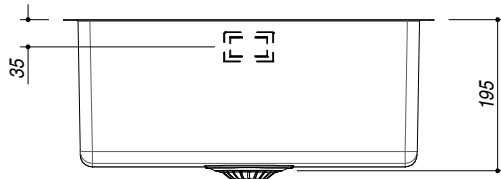

## Rev.1

**DESCRIZIONE** Vasca quadra raggio "15" sottotop da 45x40  
**DESCRIPTION** 45x40 cm undermounted square bowl with radius "15"

**PESO LORDO** 6,3 kg  
**GROSS WEIGHT**

**DIMENSIONI IMBALLO** 595x495x270 mm  
**PACKAGING DIMENSIONS**

- Acciaio inox AISI 304 di spessore elevato (AISI 304 extra thick stainless steel)
- Dimensione vasca: 45x40x19,5 h (Bowl dimensions: 45x40x19,5 h cm bowl)
- Dotazioni: pilettona 3"1/2, troppo-pieno con scarico perimetrale (Equipment: 3.5" basket strainer waste, perimeter overflow) <sup>(A)</sup>
- Base per inserimento vasca: 60 cm (Base unit for bowl: 60 cm)
- Sottotop: 44,6x39,6 cm (Undermounted: 44,6x39,6 cm)

**SCALA DISEGNO** 1:10  
**DRAWING SCALE**

**TUTTE LE MISURE IN mm**  
**ALL MEASURES IN mm**

**TOLLERANZA LINEARE: ± 0.5 mm**  
**LINEAR TOLERANCE**

**TOLLERANZA ANGOLARE: ± 0.2 °**  
**ANGULAR TOLERANCE**

**FORATURA PER INSTALLAZIONE SOTTOTOP**  
**UNDERMOUNT CUTOUT FOR TOP**

1:20

**FORO - HOLE**  
 Ø 10 X 13 H mm

**FISSAGGIO AL TOP**  
**FIXING SYSTEM**