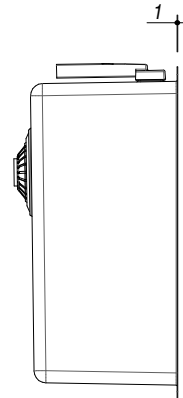

## Rev.1

**DESCRIZIONE** Vasca quadra raggio "15" sottotop da 45x40  
**DESCRIPTION** 45x40 cm undermounted square bowl with radius "15"

**PESO LORDO** 6,3 kg  
**GROSS WEIGHT**

**DIMENSIONI IMBALLO** 595x495x270 mm  
**PACKAGING DIMENSIONS**

- Acciaio inox AISI 304 di spessore elevato (AISI 304 extra thick stainless steel)
- Dimensione vasca: 45x40x19,5 h (Bowl dimensions: 45x40x19,5 h cm bowl)
- Dotazioni: pilettona 3"1/2, troppo-pieno con scarico perimetrale (Equipment: 3.5" basket strainer waste, perimeter overflow) <sup>(A)</sup>
- Base per inserimento vasca: 60 cm (Base unit for bowl: 60 cm)
- Sottotop: 44,6x39,6 cm (Undermounted: 44,6x39,6 cm)

**SCALA DISEGNO** 1:10  
**DRAWING SCALE**

**TUTTE LE MISURE IN mm**  
**ALL MEASURES IN mm**

**TOLLERANZA LINEARE: ± 0.5 mm**  
**LINEAR TOLERANCE**

**TOLLERANZA ANGOLARE: ± 0.2 °**  
**ANGULAR TOLERANCE**

**FORATURA PER INSTALLAZIONE SOTTOTOP**  
**UNDERMOUNT CUTOUT FOR TOP**

1:20

**FORO - HOLE**  
 Ø 10 X 13 H mm

**FISSAGGIO AL TOP**  
**FIXING SYSTEM**